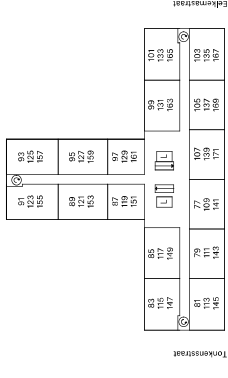

- ▶ entree deur
- Periflex-aansluiting
- ▽ aansluiting data
- aansluiting CAI
- thermostaat
- handdoeken radiator
- deurbel
- intercom
- koalfitofidoxide opnemer
- meterkast
- opstelplaats wasmachine
- opstelplaats droger
- warmteterugwinning-unit
- warmtepomp

Type A5\*SP

5e en 6e

2e t/m 4e

1e

BG

bergingen kelder

Geen rechten omlenen aan deze plattegrond