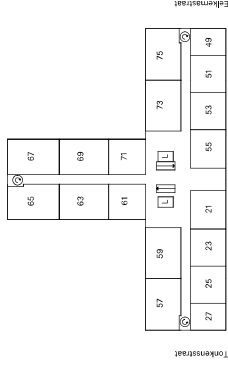

- ▶ entree deur
- Periflex-aansluiting
- ▽ aansluiting data
- aansluiting CAI
- thermostaat
- handdoeken radiator
- deurbel
- intercom
- koalfitofidoxide opnemer
- meterkast
- opstelplaats wasmachine
- opstelplaats droger
- warmteterugwinning-unit
- warmtepomp

Type A5\*SP

5e en 6e

2e t/m 4e

1e

BG

bergingen kelder

Geen rechten omlenen aan deze plattegrond