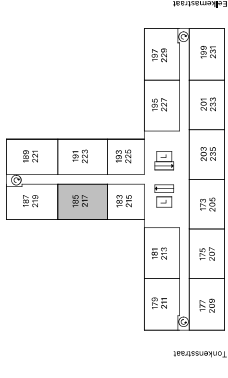

- ▶ entree deur
- Periflex-aansluiting
- ▽ aansluiting data
- aansluiting CAI
- thermostaat
- handdoeken radiator
- deurbel
- intercom
- koalfitofidoxide opnemer
- meterkast
- opstelplaats wasmachine
- opstelplaats droger
- warmteterugwinning-unit
- warmtepomp

Type A5\*SP

5e en 6e

2e t/m 4e

1e

BG

bergingen kelder

Geen rechten omlenen aan deze plattegrond